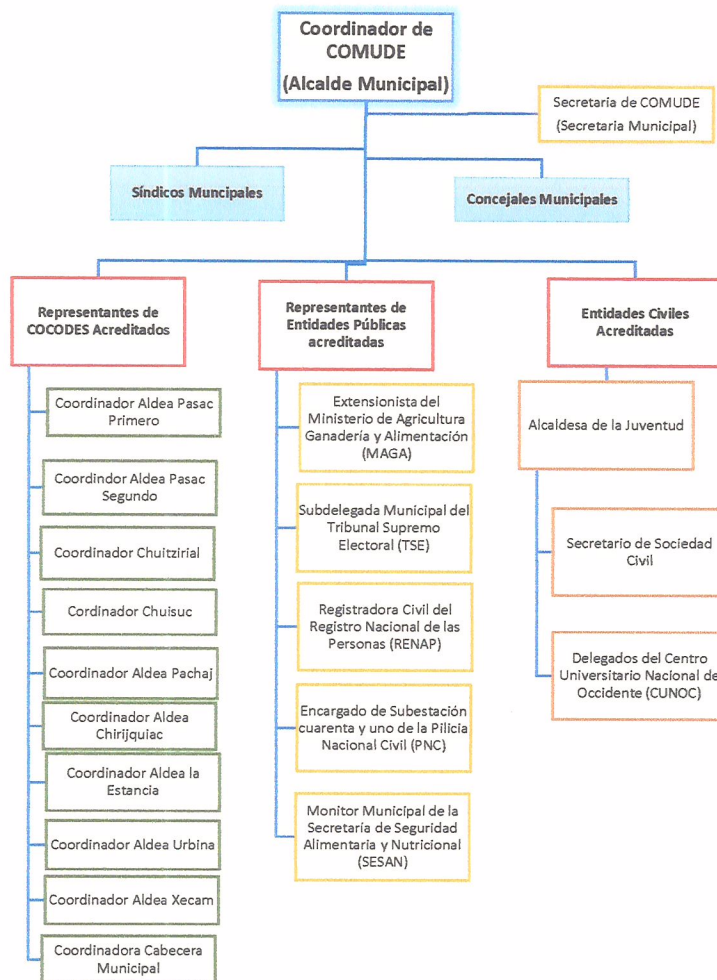

Municipalidad de Cantel

Quetzaltenango, Guatemala

7763-8090 / 7763-4044

ESTRUCTURA ORGÁNICA DEL CONSEJO MUNICIPAL DE DESARROLLO COMUDE 2020, MUNICIPIO DE CANTEL, QUETZALTENANGO.

Edna Fabiola Ramírez Cuyuch
Edna Fabiola Ramírez Cuyuch
Secretaria COMUDE

Vo.Bo.

Lic. David Joel Chojolán Zorín
Lic. David Joel Chojolán Zorín
Coordinador COMUDE

3ª Calle y 3ª Av. Zona 1 Cantel, Quetzaltenango / <https://www.municipalidadcantal.laip.gt>